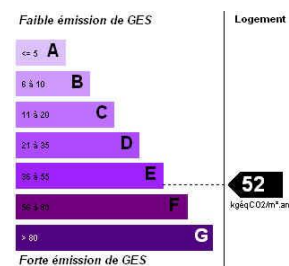

Diagnostic Performance Gaz Effet de Serre

Pour nous contacter :

Pour réserver ou pour tous renseignements complémentaires, vous pouvez nous contacter :	
Par courrier	Ginette et Etienne BEGUIER 6 rue du Petit Vendôme - 17230 MARANS
Par téléphone	06 82 97 72 58
Par Mail	jmb1786@hotmail.com