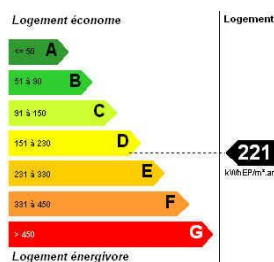

Tarifs	Pour 1 personne
Loyer	360.00 €
Charges mensuelles (1)	70.00 €
Total mensuel	430.00 €

(1) – Provision mensuelle pour charges avec régularisation en fin d'année scolaire

Location pour l'année scolaire, du 1^{er} septembre au 30 juin.