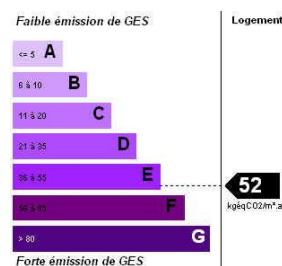

Diagnostic Performance Gaz Effet de Serre

Pour nous contacter :

Pour réserver ou pour tous renseignements complémentaires, vous pouvez nous contacter :	
Par courrier	Ginette et Etienne BEGUIER 6 rue du Petit Vendôme - 17230 MARANS
Par téléphone	06 82 97 72 58
Par Mail	jmb1786@hotmail.com