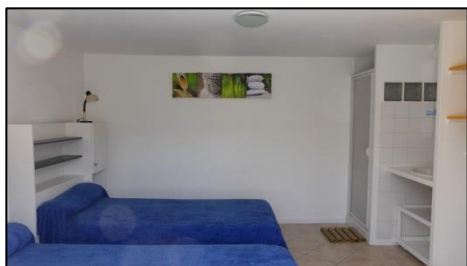

Location de logements meublés pour étudiants à Melle (79500), à proximité de la Mairie

www.soleildemelleville.fr

Studio 4 – Pour 1 ou 2 personnes

Pour votre confort et celui de tous les locataires de notre maison,
tous nos logements sont exclusivement NON FUMEUR et les animaux sont interdits.

Tous nos logements sont équipés de prise téléphone et TV avec antenne TNT.
Les ouvertures sont équipées de fenêtres PVC double vitrage
avec volets roulants électriques à télécommande.

Superficies	
Cuisine	6.50 m ²
Salle à manger	9.50 m ²
Chambre	13.00 m ²
WC privatifs	0.70 m ²
Surface totale	29.70 m²