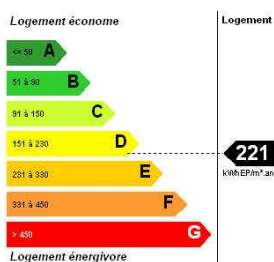

Tarifs	Pour 1 personne	Pour 2 personnes
Loyer	350.00 €	350.00 €
Charges mensuelles (1)	75.00 €	150.00 €
Total mensuel	425.00 €	500.00 €

(1) – Provision mensuelle pour charges avec régularisation en fin d'année scolaire.
Location pour l'année scolaire, du 1^{er} septembre au 30 juin.